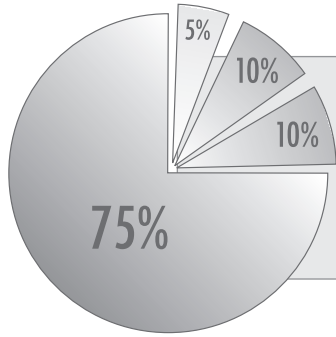

DISTRIBUCIÓN

Distribución: GRATUITA
Difusión: Más de 500.000 personas

Control exhaustivo sobre el reparto: nuestros lectores y clientes, sin duda, lo más importante para nosotros.

FORMA DE RECEPCIÓN

BUZONEO / PUBLICESTA: 75%
CENTROS CULTURALES: 10%
CENTROS COMERCIALES: 10%
QUIOSCOS: 5%

CONSULTAS

Rotación del ejemplar: 3,1 lectores por ejemplar
Reiteración: Un 82% de los lectores consultan cada periódico varias veces. Además el 18% restante lo pasa después de leído.